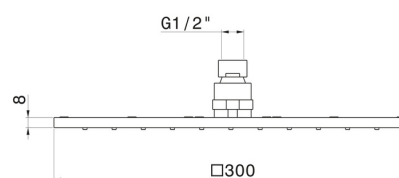

26537.M0.077

Soffione quadro con getto a pioggia. H. 8 mm. 300x300 mm.
- finitura Carbon Satin

CARATTERISTICHE

Materiale	Acciaio Inox
Installazione	A soffitto
Getti	Pioggia

DISEGNO TECNICO

26537.M0.077

Soffione quadro con getto a pioggia. H. 8 mm. 300x300 mm. - finitura Carbon Satin