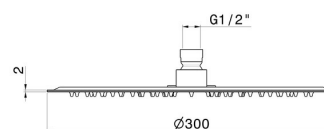

## 29393X.59.067

Soffione tondo con getto a pioggia. H. 2 mm.  $\varnothing$  300 mm. -  
finitura PVD Brushed Copper Bronze

PVD Brushed Copper Bronze

### DISEGNO TECNICO

---

**29393X.59.067**

Soffione tondo con getto a pioggia. H. 2 mm. ø 300 mm. - finitura PVD Brushed Copper Bronze