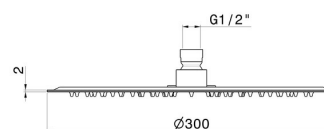

## 29393X.59.097

Soffione tondo con getto a pioggia. H. 2 mm. ø 300 mm. -  
finitura PVD Brushed Gold

PVD Brushed Gold

### DISEGNO TECNICO

---

**29393X.59.097**

Soffione tondo con getto a pioggia. H. 2 mm. ø 300 mm. - finitura PVD Brushed Gold