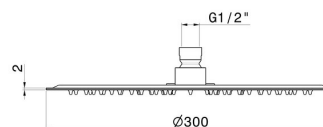

## 29393X.59.098

Soffione tondo con getto a pioggia. H. 2 mm. ø 300 mm. -  
finitura PVD Brushed Pale Gold

PVD Brushed Pale Gold

### DISEGNO TECNICO

---

**29393X.59.098**

Soffione tondo con getto a pioggia. H. 2 mm. ø 300 mm. - finitura PVD Brushed Pale Gold