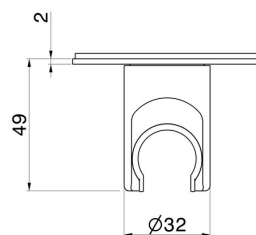

### DISEGNO TECNICO

---

**31370.47.083**

Supporto fisso a parete. - finitura Groove Bronze