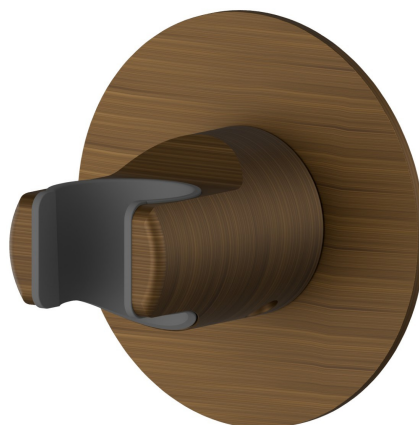

## 31370.47.083

Supporto fisso a parete. - finitura Groove Bronze

Groove Bronze

### CARATTERISTICHE

---

Installazione

**A parete**

### DISEGNO TECNICO

---

**31370.47.083**

Supporto fisso a parete. - finitura Groove Bronze