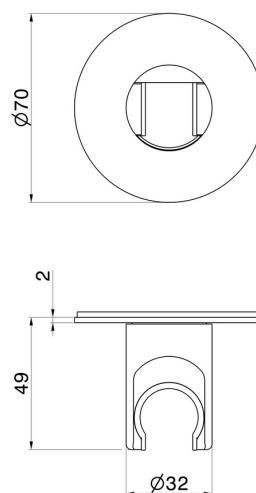

### CARATTERISTICHE

---

Installazione

**A parete**

### DISEGNO TECNICO

---

**31370.58.061**

Supporto fisso a parete. - finitura PVD Copper Bronze