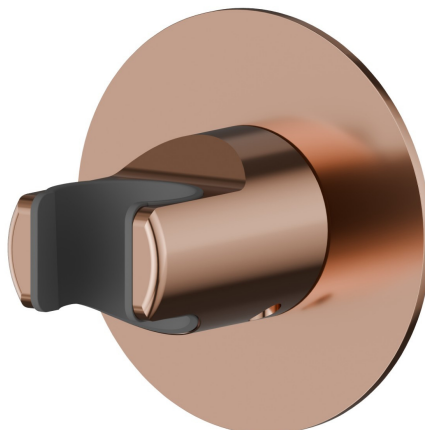

## 31370.58.061

Supporto fisso a parete. - finitura PVD Copper Bronze

### CARATTERISTICHE

---

Installazione

**A parete**

### DISEGNO TECNICO

---

**31370.58.061**

Supporto fisso a parete. - finitura PVD Copper Bronze

## FINITURE DISPONIBILI

---

**58.061**

PVD Copper Bronze

**01.014**

finitura Bianco opaco

**01.093**

finitura Nero opaco