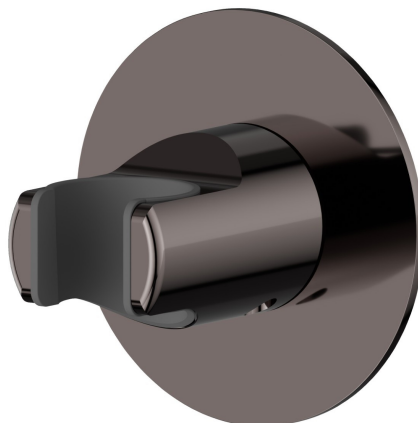

31370.58.063

Supporto fisso a parete. - finitura PVD Gun Metal

CARATTERISTICHE

Installazione

A parete

DISEGNO TECNICO

31370.58.063

Supporto fisso a parete. - finitura PVD Gun Metal

FINITURE DISPONIBILI

58.063

PVD Gun Metal

01.014

finitura Bianco opaco

01.093

finitura Nero opaco

21.018

finitura Cromo

47.083

finitura Groove Bronze

58.061

finitura PVD Copper Bronze

59.064

finitura PVD Brushed Gun Metal

59.066