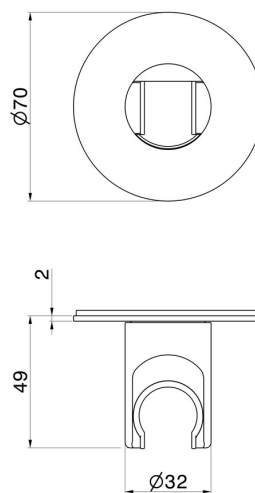

31370.59.064

Supporto fisso a parete. - finitura PVD Brushed Gun Metal

PVD Brushed Gun Metal

CARATTERISTICHE

Installazione

A parete

DISEGNO TECNICO

31370.59.064