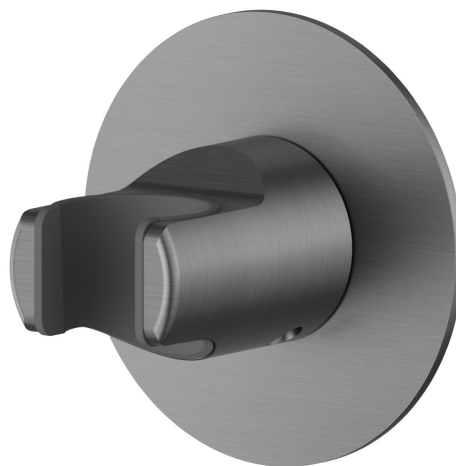

31370.59.064

Supporto fisso a parete. - finitura PVD Brushed Gun Metal

PVD Brushed Gun Metal

CARATTERISTICHE

Installazione

A parete

DISEGNO TECNICO

31370.59.064

Supporto fisso a parete. - finitura PVD Brushed Gun Metal

FINITURE DISPONIBILI

59.064

PVD Brushed Gun Metal

01.014

finitura Bianco opaco

01.093

finitura Nero opaco

21.018

finitura Cromo

47.083

finitura Groove Bronze

58.061

finitura PVD Copper Bronze

58.063

finitura PVD Gun Metal