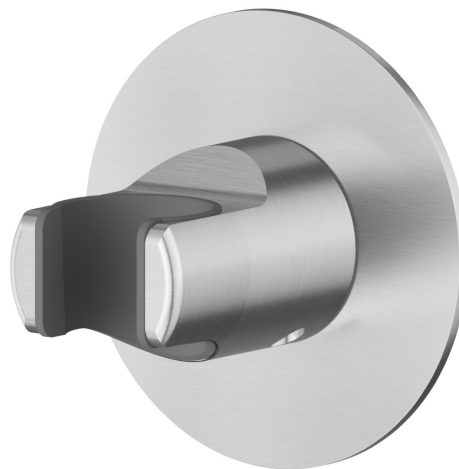

## 31370.59.066

Supporto fisso a parete. - finitura PVD Acciaio Spazzolato

PVD Acciaio Spazzolato

### CARATTERISTICHE

---

Installazione

**A parete**

### DISEGNO TECNICO

---

**31370.59.066**

Supporto fisso a parete. - finitura PVD Acciaio Spazzolato