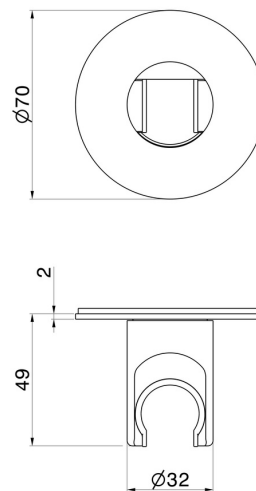

### CARATTERISTICHE

---

Installazione

**A parete**

### DISEGNO TECNICO

---

**31370.59.066**

Supporto fisso a parete. - finitura PVD Acciaio Spazzolato