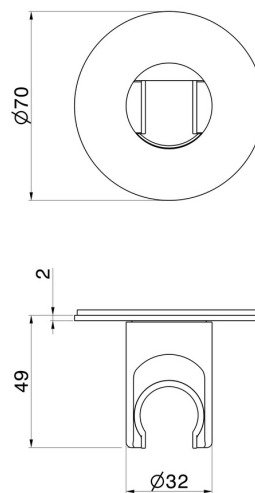

31370.59.067

Supporto fisso a parete. - finitura PVD Brushed Copper Bronze

CARATTERISTICHE

Installazione

A parete

DISEGNO TECNICO

31370.59.067

Supporto fisso a parete. - finitura PVD Brushed Copper Bronze