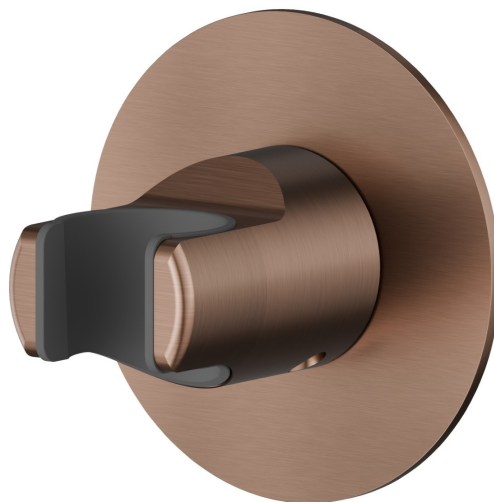

31370.59.067

Supporto fisso a parete. - finitura PVD Brushed Copper Bronze

CARATTERISTICHE

Installazione

A parete

DISEGNO TECNICO

31370.59.067

Supporto fisso a parete. - finitura PVD Brushed Copper Bronze

FINITURE DISPONIBILI

59.067

PVD Brushed Copper Bronze

01.014

finitura Bianco opaco

01.093

finitura Nero opaco

21.018

finitura Cromo

47.083

finitura Groove Bronze

58.061

finitura PVD Copper Bronze

58.063

finitura PVD Gun Metal

59.064

finitura PVD Brushed Gun Metal

59.066

finitura PVD Acciaio Spazzolato

59.097

finitura PVD Brushed Gold

59.098

finitura PVD Brushed Pale Gold

61.020