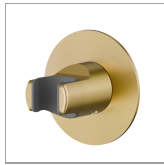

31370.59.097

Supporto fisso a parete. - finitura PVD Brushed Gold

CARATTERISTICHE

Installazione

A parete

DISEGNO TECNICO

31370.59.097

Supporto fisso a parete. - finitura PVD Brushed Gold

FINITURE DISPONIBILI

59.097

PVD Brushed Gold

01.014

finitura Bianco opaco

01.093

finitura Nero opaco

21.018

finitura Cromo

47.083

finitura Groove Bronze

58.061

finitura PVD Copper Bronze

58.063

finitura PVD Gun Metal

59.064