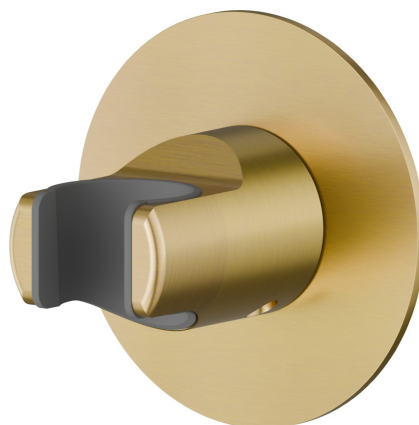

31370.59.097

Supporto fisso a parete. - finitura PVD Brushed Gold

CARATTERISTICHE

Installazione

A parete

DISEGNO TECNICO

31370.59.097

Supporto fisso a parete. - finitura PVD Brushed Gold

FINITURE DISPONIBILI

59.097

PVD Brushed Gold

01.014

finitura Bianco opaco

01.093

finitura Nero opaco

21.018

finitura Cromo

47.083

finitura Groove Bronze

58.061

finitura PVD Copper Bronze

58.063

finitura PVD Gun Metal

59.064

finitura PVD Brushed Gun Metal

59.066

finitura PVD Acciaio Spazzolato

59.067

finitura PVD Brushed Copper Bronze

59.098

finitura PVD Brushed Pale Gold

61.020