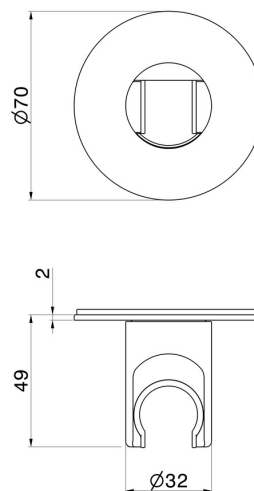

### CARATTERISTICHE

---

Installazione

**A parete**

### DISEGNO TECNICO

---

**31370.59.098**

Supporto fisso a parete. - finitura PVD Brushed Pale Gold