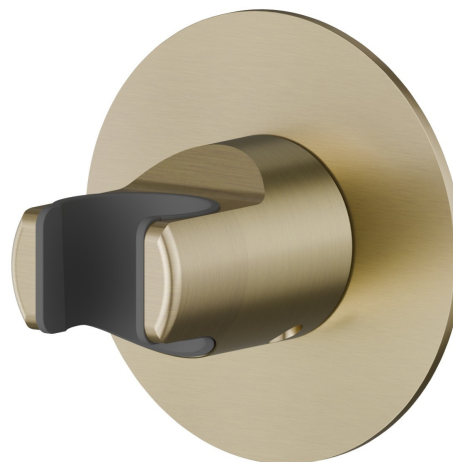

## 31370.59.098

Supporto fisso a parete. - finitura PVD Brushed Pale Gold

### CARATTERISTICHE

---

Installazione

**A parete**

### DISEGNO TECNICO

---

**31370.59.098**

Supporto fisso a parete. - finitura PVD Brushed Pale Gold

## FINITURE DISPONIBILI

---

**59.098**

PVD Brushed Pale Gold

**01.014**

finitura Bianco opaco

**01.093**

finitura Nero opaco