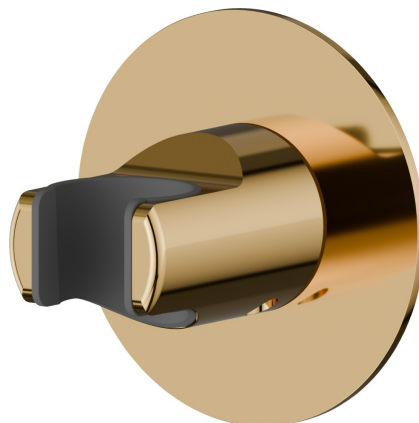

31370.61.020

Supporto fisso a parete. - finitura PVD Glossy Gold

CARATTERISTICHE

Installazione

A parete

DISEGNO TECNICO

31370.61.020

Supporto fisso a parete. - finitura PVD Glossy Gold

FINITURE DISPONIBILI

61.020

PVD Glossy Gold

01.014

finitura Bianco opaco

01.093

finitura Nero opaco

21.018

finitura Cromo

47.083

finitura Groove Bronze

58.061

finitura PVD Copper Bronze

58.063

finitura PVD Gun Metal

59.064

finitura PVD Brushed Pale Gold

 **MO.070**
finitura Titanium Satin

 **MO.071**
finitura Gold Satin

 **MO.072**
finitura Copper Satin

 **MO.075**
finitura Copper Glossy

 **MO.077**
finitura Carbon Satin