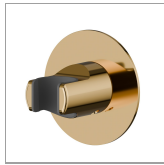

31370.61.020

Supporto fisso a parete. - finitura PVD Glossy Gold

CARATTERISTICHE

Installazione

A parete

DISEGNO TECNICO

31370.61.020

Supporto fisso a parete. - finitura PVD Glossy Gold

FINITURE DISPONIBILI

61.020

PVD Glossy Gold

01.014

finitura Bianco opaco

01.093

finitura Nero opaco

21.018

finitura Cromo

47.083

finitura Groove Bronze

58.061

finitura PVD Copper Bronze

58.063

finitura PVD Gun Metal

59.064

finitura PVD Brushed Pale Gold

 **MO.070**
finitura Titanium Satin

 **MO.071**
finitura Gold Satin

 **MO.072**
finitura Copper Satin

 **MO.075**
finitura Copper Glossy

 **MO.077**
finitura Carbon Satin