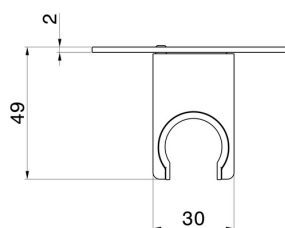

31371.21.018

Supporto fisso a parete. - finitura Cromo

CARATTERISTICHE

Materiale

Ottone

Installazione

A parete

DISEGNO TECNICO