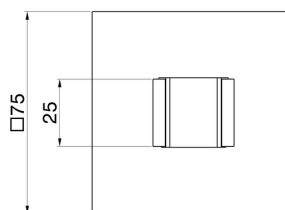

31371.21.018

Supporto fisso a parete. - finitura Cromo

CARATTERISTICHE

Materiale

Ottone

Installazione

A parete

DISEGNO TECNICO