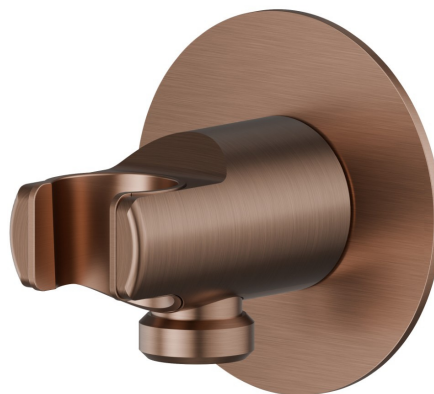

## 69698X.59.067

Supporto fisso a parete, in acciaio inox, con presa acqua da 1/2". Ø70mm. - finitura PVD Brushed Copper Bronze

 PVD Brushed Copper Bronze

### CARATTERISTICHE

---

Materiale **Acciaio Inox**  
Installazione **A parete**

### DISEGNO TECNICO

---

**69698X.59.067**

Supporto fisso a parete, in acciaio inox, con presa acqua da 1/2". Ø70mm. - finitura PVD  
Brushed Copper Bronze

**59.097**

finitura PVD Brushed Gold

**59.098**

finitura PVD Brushed Pale Gold