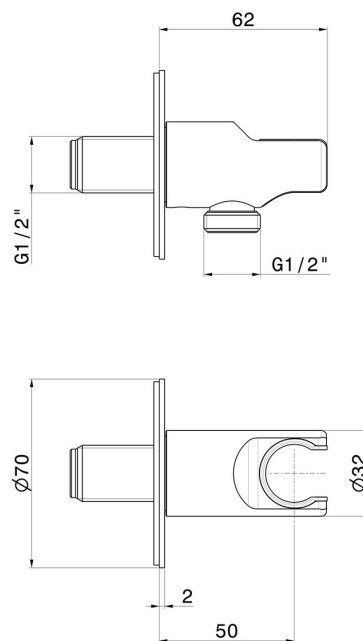

## 69698X.59.067

Supporto fisso a parete, in acciaio inox, con presa acqua da 1/2". Ø70mm. - finitura PVD Brushed Copper Bronze

 PVD Brushed Copper Bronze

### CARATTERISTICHE

---

Materiale **Acciaio Inox**  
Installazione **A parete**

### DISEGNO TECNICO

---

**69698X.59.067**

Supporto fisso a parete, in acciaio inox, con presa acqua da 1/2". Ø70mm. - finitura PVD  
Brushed Copper Bronze