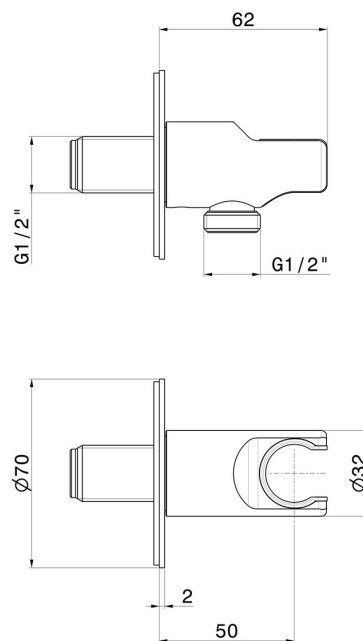

69698X.59.097

Supporto fisso a parete, in acciaio inox, con presa acqua da 1/2". Ø70mm. - finitura PVD Brushed Gold

CARATTERISTICHE

Materiale **Acciaio Inox**
Installazione **A parete**

DISEGNO TECNICO

69698X.59.097

Supporto fisso a parete, in acciaio inox, con presa acqua da 1/2". Ø70mm. - finitura PVD
Brushed Gold

FINITURE DISPONIBILI

59.097

PVD Brushed Gold

50.050

finitura Acciaio Inox

59.064

finitura PVD Brushed Gun Metal