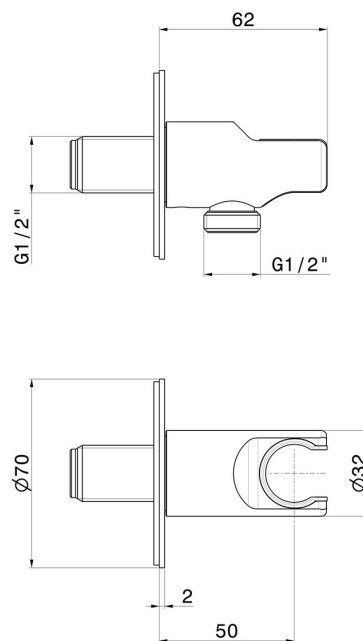

## 69698X.59.098

Supporto fisso a parete, in acciaio inox, con presa acqua da 1/2". Ø70mm. - finitura PVD Brushed Pale Gold

### CARATTERISTICHE

---

Materiale **Acciaio Inox**  
Installazione **A parete**

### DISEGNO TECNICO

---

**69698X.59.098**

Supporto fisso a parete, in acciaio inox, con presa acqua da 1/2". Ø70mm. - finitura PVD  
Brushed Pale Gold