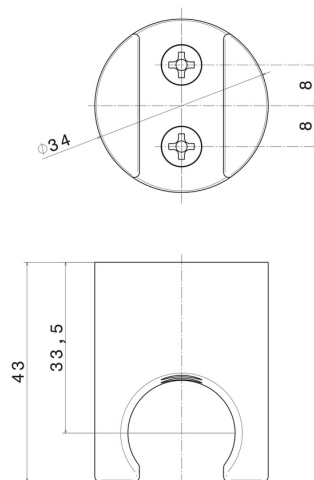

## 65597.59.066

Supporto fisso in ABS per doccetta. - finitura PVD Acciaio Spazzolato

 PVD Acciaio Spazzolato

### CARATTERISTICHE

---

Materiale **ABS**  
Installazione **A parete**

### DISEGNO TECNICO

---

**65597.59.066**

Supporto fisso in ABS per doccia. - finitura PVD Acciaio Spazzolato