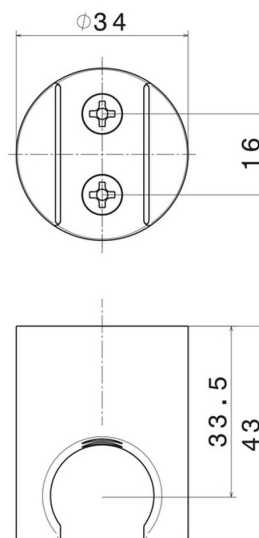

69697X.50.050

Supporto fisso in acciaio inox per doccia. - finitura Acciaio
Inox

CARATTERISTICHE

Materiale	Acciaio Inox
Installazione	A parete

DISEGNO TECNICO

69697X.50.050

Supporto fisso in acciaio inox per doccia. - finitura Acciaio Inox