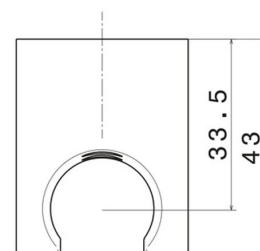

69697X.59.064

Supporto fisso in acciaio inox per doccia. - finitura PVD
Brushed Gun Metal

PVD Brushed Gun Metal

CARATTERISTICHE

Materiale

Acciaio Inox

Installazione

A parete

DISEGNO TECNICO

69697X.59.064

Supporto fisso in acciaio inox per doccia. - finitura PVD Brushed Gun Metal

FINITURE DISPONIBILI

59.064

PVD Brushed Gun Metal

50.050

finitura Acciaio Inox