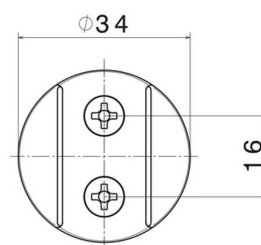

69697X.59.064

Supporto fisso in acciaio inox per doccia. - finitura PVD
Brushed Gun Metal

PVD Brushed Gun Metal

CARATTERISTICHE

Materiale

Acciaio Inox

Installazione

A parete

DISEGNO TECNICO

69697X.59.064

Supporto fisso in acciaio inox per doccia. - finitura PVD Brushed Gun Metal

FINITURE DISPONIBILI

59.064

PVD Brushed Gun Metal

50.050

finitura Acciaio Inox