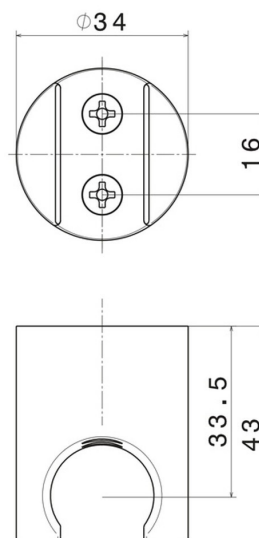

## 69697X.59.067

Supporto fisso in acciaio inox per doccia. - finitura PVD  
Brushed Copper Bronze

PVD Brushed Copper Bronze

### CARATTERISTICHE

---

Materiale

**Acciaio Inox**

Installazione

**A parete**

### DISEGNO TECNICO

---

**69697X.59.067**

Supporto fisso in acciaio inox per doccia. - finitura PVD Brushed Copper Bronze