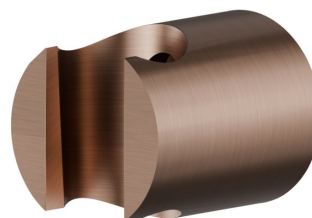

## 69697X.59.067

Supporto fisso in acciaio inox per doccia. - finitura PVD  
Brushed Copper Bronze

PVD Brushed Copper Bronze

### CARATTERISTICHE

---

Materiale

**Acciaio Inox**

Installazione

**A parete**

### DISEGNO TECNICO

---

**69697X.59.067**

Supporto fisso in acciaio inox per doccia. - finitura PVD Brushed Copper Bronze

**59.097**

finitura PVD Brushed Gold

**59.098**

finitura PVD Brushed Pale Gold