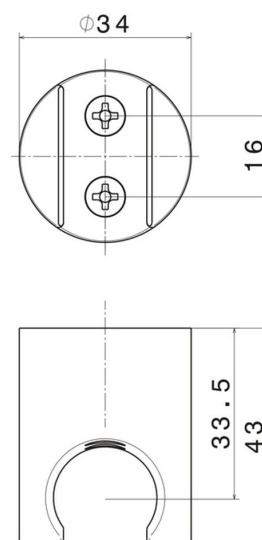

**69697X.59.097**

Supporto fisso in acciaio inox per doccia. - finitura PVD  
Brushed Gold

**CARATTERISTICHE**

---

Materiale **Acciaio Inox**  
Installazione **A parete**

**DISEGNO TECNICO**

---

**69697X.59.097**

Supporto fisso in acciaio inox per doccia. - finitura PVD Brushed Gold