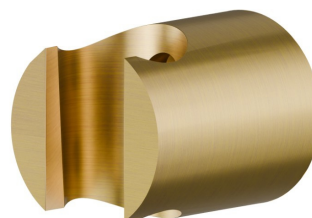

**69697X.59.097**

Supporto fisso in acciaio inox per doccia. - finitura PVD  
Brushed Gold

**CARATTERISTICHE**

---

Materiale **Acciaio Inox**  
Installazione **A parete**

**DISEGNO TECNICO**

---

**69697X.59.097**

Supporto fisso in acciaio inox per doccia. - finitura PVD Brushed Gold

#### FINITURE DISPONIBILI

---

**59.097**

PVD Brushed Gold

**50.050**

finitura Acciaio Inox

**59.064**

finitura PVD Brushed Gun Metal

**59.067**

finitura PVD Brushed Copper Bronze

**59.098**

finitura PVD Brushed Pale Gold