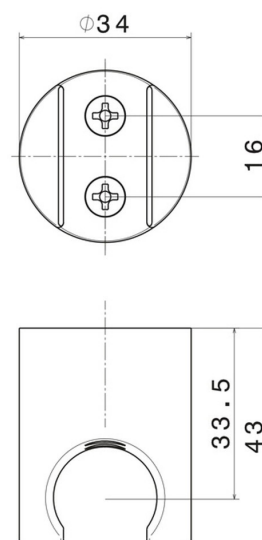

69697X.59.098

Supporto fisso in acciaio inox per doccia. - finitura PVD
Brushed Pale Gold

PVD Brushed Pale Gold

CARATTERISTICHE

Materiale

Acciaio Inox

Installazione

A parete

DISEGNO TECNICO

69697X.59.098

Supporto fisso in acciaio inox per doccia. - finitura PVD Brushed Pale Gold

FINITURE DISPONIBILI

59.098

PVD Brushed Pale Gold

50.050

finitura Acciaio Inox