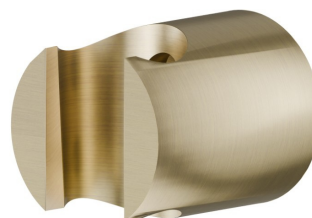

69697X.59.098

Supporto fisso in acciaio inox per doccia. - finitura PVD
Brushed Pale Gold

PVD Brushed Pale Gold

CARATTERISTICHE

Materiale

Acciaio Inox

Installazione

A parete

DISEGNO TECNICO

69697X.59.098

Supporto fisso in acciaio inox per doccia. - finitura PVD Brushed Pale Gold

FINITURE DISPONIBILI

59.098

PVD Brushed Pale Gold

50.050

finitura Acciaio Inox

59.064

finitura PVD Brushed Gun Metal

59.067

finitura PVD Brushed Copper Bronze

59.097

finitura PVD Brushed Gold