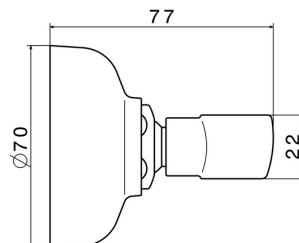

9194.21.018

Supporto orientabile per doccia. - finitura Cromo

CARATTERISTICHE

Materiale

Ottone

Installazione

A parete

DISEGNO TECNICO

9194.21.018

Supporto orientabile per doccia. - finitura Cromo

FINITURE DISPONIBILI

21.018

Cromo

66.019

finitura Oro