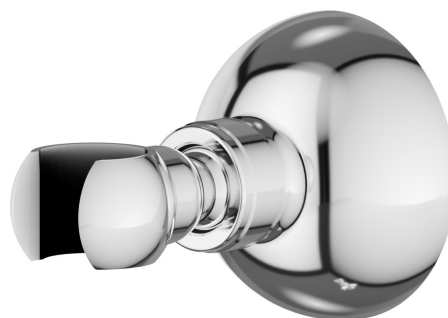

9194.21.018

Supporto orientabile per doccia. - finitura Cromo

CARATTERISTICHE

Materiale

Ottone

Installazione

A parete

DISEGNO TECNICO

9194.21.018

Supporto orientabile per doccia. - finitura Cromo

FINITURE DISPONIBILI

21.018

Cromo

66.019

finitura Oro