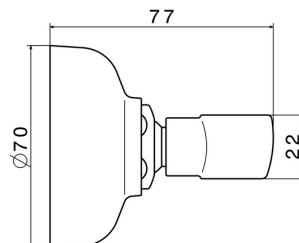

## 9194.66.019

Supporto orientabile per doccetta. - finitura Oro

### CARATTERISTICHE

---

Materiale

**Ottone**

Installazione

**A parete**

### DISEGNO TECNICO

---

**9194.66.019**

Supporto orientabile per doccia. - finitura Oro

**FINITURE DISPONIBILI**

---

**66.019**

Oro