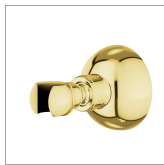

## 9194.66.019

Supporto orientabile per doccetta. - finitura Oro

### CARATTERISTICHE

---

Materiale

**Ottone**

Installazione

**A parete**

### DISEGNO TECNICO

---

**9194.66.019**

Supporto orientabile per doccia. - finitura Oro

**FINITURE DISPONIBILI**

---

**66.019**

Oro