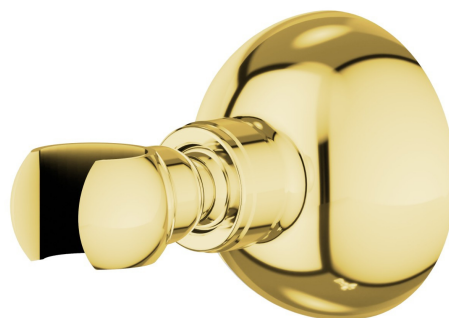

## 9194.66.019

Supporto orientabile per doccetta. - finitura Oro

### CARATTERISTICHE

---

Materiale

**Ottone**

Installazione

**A parete**

### DISEGNO TECNICO

---

**9194.66.019**

Supporto orientabile per doccia. - finitura Oro

**FINITURE DISPONIBILI**

---

**66.019**

Oro