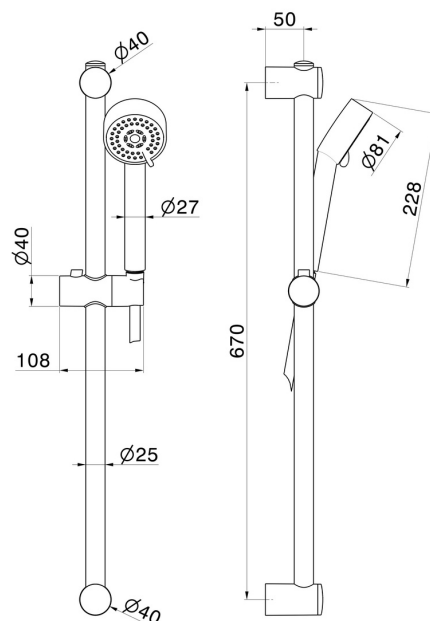

74056.01.093

Barre coulissante - finition Matt Black

Composé d'une douchette en ABS à 3 jets et d'un flexible L=150 cm.

CARACTÉRISTIQUES

Matériau	Laiton
Technologie	Save Water
Installation	Murale
Jets	3 jets

DESSIN TECHNIQUE

74056.01.093

Barre coulissante - finition Matt Black

FINITIONS DISPONIBLES

01.093

Matt Black

21.018

finition Chrome