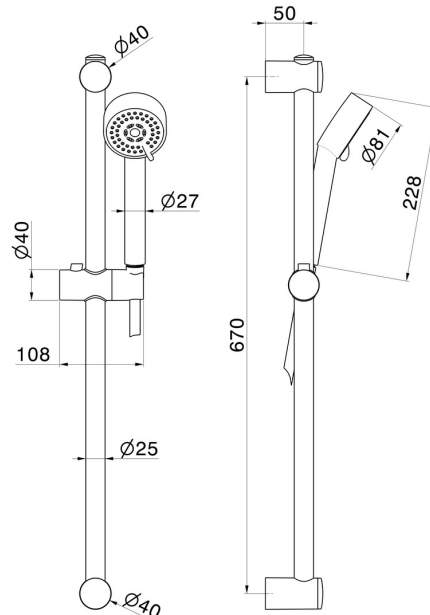

## 74056.21.018

Barre coulissante - finition Chrome

Composé d'une douchette en ABS à 3 jets et d'un flexible L=150 cm.

Chrome

### DESSIN TECHNIQUE

Aperçu AR  
essayez-le chez vous

Plus de détails  
sur notre [site web](#)

**74056.21.018**

Barre coulissante - finition Chrome