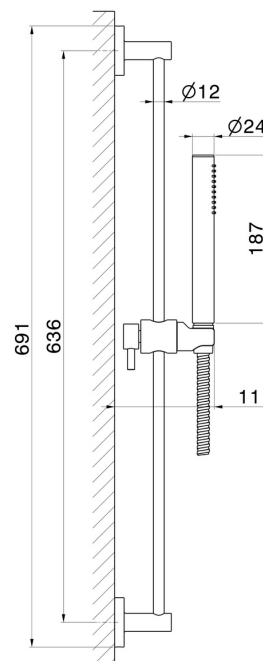

## 67556.01.014

Barre coulissante avec douchette en laiton et flexible L=150 cm  
- finition Matt White

### CARACTÉRISTIQUES

Matériau	<b>Laiton</b>
Technologie	<b>Save Water</b>
Installation	<b>Murale</b>

### DESSIN TECHNIQUE

**67556.01.014**

Barre coulissante avec douchette en laiton et flexible L=150 cm - finition Matt White