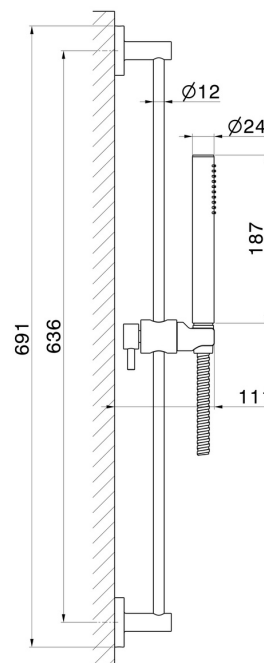

## 67556.01.093

Barre coulissante avec douchette en laiton et flexible L=150 cm  
- finition Matt Black

### CARACTÉRISTIQUES

|              |                   |
|--------------|-------------------|
| Matériau     | <b>Laiton</b>     |
| Technologie  | <b>Save Water</b> |
| Installation | <b>Murale</b>     |

### DESSIN TECHNIQUE

**67556.01.093**

Barre coulissante avec douchette en laiton et flexible L=150 cm - finition Matt Black