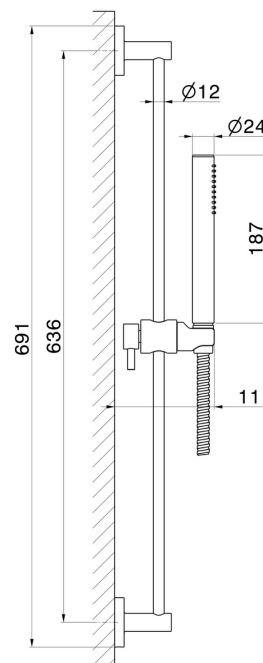

## 67556.21.018

Barre coulissante avec douchette en laiton et flexible L=150 cm  
- finition Chrome

Chrome

### DESSIN TECHNIQUE

---

**67556.21.018**

Barre coulissante avec douchette en laiton et flexible L=150 cm - finition Chrome