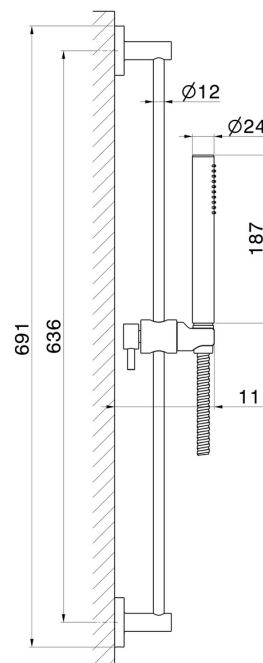

## 67556.47.083

Barre coulissante avec douchette en laiton et flexible L=150 cm  
- finition Groove Bronze

Groove Bronze

### CARACTÉRISTIQUES

Matériau	<b>Laiton</b>
Technologie	<b>Save Water</b>
Installation	<b>Murale</b>

### DESSIN TECHNIQUE

**67556.47.083**

Barre coulissante avec douchette en laiton et flexible L=150 cm - finition Groove Bronze