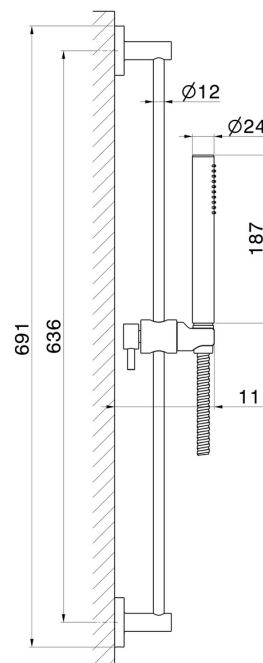

67556.58.061

Barre coulissante avec douchette en laiton et flexible L=150 cm
- finition PVD Copper Bronze

PVD Copper Bronze

CARACTÉRISTIQUES

Matériau	Laiton
Technologie	Save Water
Installation	Murale

DESSIN TECHNIQUE

67556.58.061

Barre coulissante avec douchette en laiton et flexible L=150 cm - finition PVD Copper Bronze

FINITIONS DISPONIBLES

58.061

PVD Copper Bronze

01.014

finition Matt White

01.093