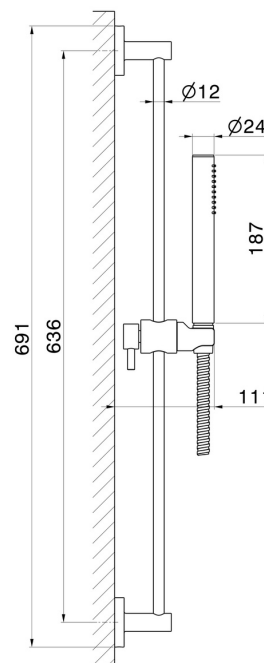

67556.58.063

Barre coulissante avec douchette en laiton et flexible L=150 cm
- finition PVD Gun Metal

PVD Gun Metal

CARACTÉRISTIQUES

Matériau

Laiton

Technologie

Save Water

Installation

Murale

DESSIN TECHNIQUE

67556.58.063

Barre coulissante avec douchette en laiton et flexible L=150 cm - finition PVD Gun Metal

FINITIONS DISPONIBLES

58.063

PVD Gun Metal