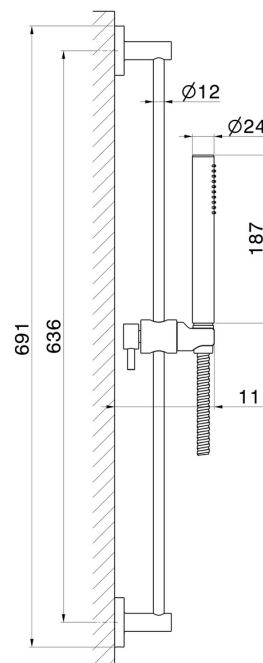

67556.59.064

Barre coulissante avec douchette en laiton et flexible L=150 cm
- finition PVD Brushed Gun Metal

PVD Brushed Gun Metal

CARACTÉRISTIQUES

Matériau	Laiton
Technologie	Save Water
Installation	Murale

DESSIN TECHNIQUE

67556.59.064

Barre coulissante avec douchette en laiton et flexible L=150 cm - finition PVD Brushed Gun Metal

FINITIONS DISPONIBLES

59.064

PVD Brushed Gun Metal

01.014

finition Matt White