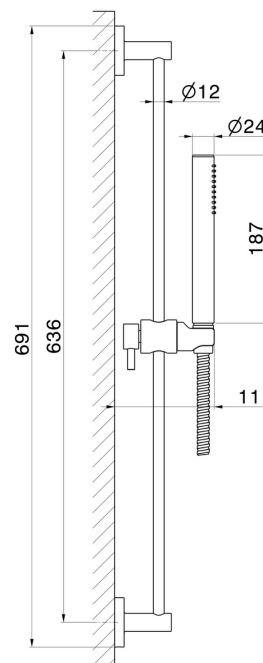

67556.59.066

Barre coulissante avec douchette en laiton et flexible L=150 cm
- finition PVD Brushed steel

PVD Brushed steel

CARACTÉRISTIQUES

Matériau

Laiton

Technologie

Save Water

Installation

Murale

DESSIN TECHNIQUE

67556.59.066

Barre coulissante avec douchette en laiton et flexible L=150 cm - finition PVD Brushed steel

FINITIONS DISPONIBLES

59.066

PVD Brushed steel