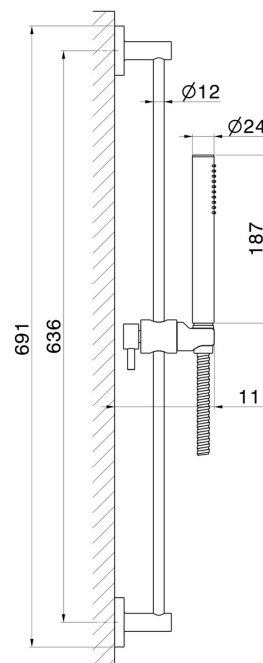

67556.59.067

Barre coulissante avec douchette en laiton et flexible L=150 cm
- finition PVD Brushed Copper Bronze

CARACTÉRISTIQUES

Matériau	Laiton
Technologie	Save Water
Installation	Murale

DESSIN TECHNIQUE

67556.59.067

Barre coulissante avec douchette en laiton et flexible L=150 cm - finition PVD Brushed Copper Bronze

FINITIONS DISPONIBLES

59.067

PVD Brushed Copper Bronze

01.014

finition Matt White

01.093