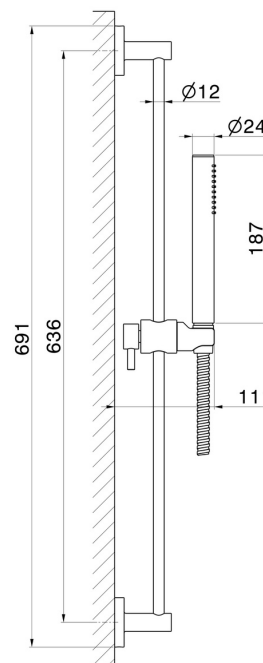

67556.59.097

Barre coulissante avec douchette en laiton et flexible L=150 cm
- finition PVD Brushed Gold

PVD Brushed Gold

CARACTÉRISTIQUES

Matériau

Laiton

Technologie

Save Water

Installation

Murale

DESSIN TECHNIQUE

67556.59.097

Barre coulissante avec douchette en laiton et flexible L=150 cm - finition PVD Brushed Gold

FINITIONS DISPONIBLES

59.097

PVD Brushed Gold