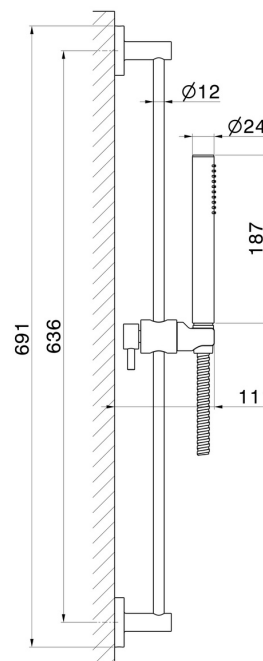

## 67556.59.098

Barre coulissante avec douchette en laiton et flexible L=150 cm  
- finition PVD Brushed Pale Gold

PVD Brushed Pale Gold

### CARACTÉRISTIQUES

Matériau	<b>Laiton</b>
Technologie	<b>Save Water</b>
Installation	<b>Murale</b>

### DESSIN TECHNIQUE

**67556.59.098**

Barre coulissante avec douchette en laiton et flexible L=150 cm - finition PVD Brushed Pale Gold