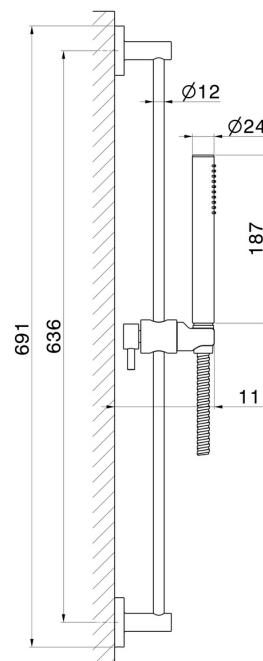

## 67556.61.020

Barre coulissante avec douchette en laiton et flexible L=150 cm  
- finition PVD Glossy Gold

PVD Glossy Gold

### CARACTÉRISTIQUES

Matériau

Laiton

Technologie

Save Water

Installation

Murale

### DESSIN TECHNIQUE

**67556.61.020**

Barre coulissante avec douchette en laiton et flexible L=150 cm - finition PVD Glossy Gold