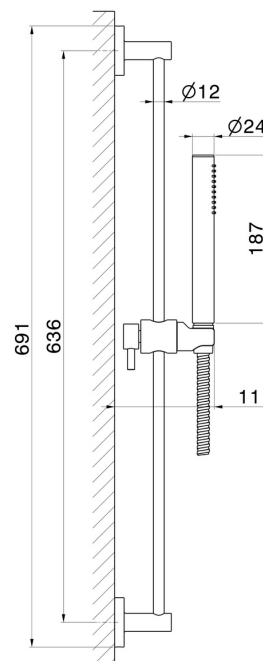

## 67556.M0.070

Barre coulissante avec douchette en laiton et flexible L=150 cm  
- finition Titanium Satin

### DESSIN TECHNIQUE

---

**67556.M0.070**

Barre coulissante avec douchette en laiton et flexible L=150 cm - finition Titanium Satin