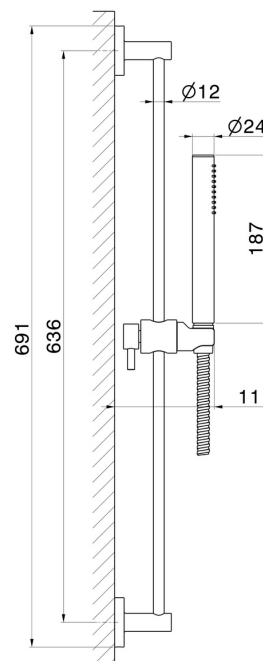

67556.M0.071

Barre coulissante avec douchette en laiton et flexible L=150 cm
- finition Gold Satin

CARACTÉRISTIQUES

Matériau	Laiton
Technologie	Save Water
Installation	Murale

DESSIN TECHNIQUE

67556.M0.071

Barre coulissante avec douchette en laiton et flexible L=150 cm - finition Gold Satin

finition Chrome

47.083

finition Groove Bronze

58.061

finition PVD Copper Bronze

58.063

finition PVD Gun Metal

59.064