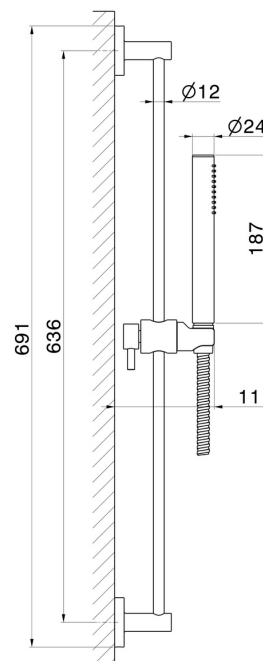

## 67556.M0.072

Barre coulissante avec douchette en laiton et flexible L=150 cm  
- finition Copper Satin

### CARACTÉRISTIQUES

Matériau	<b>Laiton</b>
Technologie	<b>Save Water</b>
Installation	<b>Murale</b>

### DESSIN TECHNIQUE

**67556.M0.072**

Barre coulissante avec douchette en laiton et flexible L=150 cm - finition Copper Satin