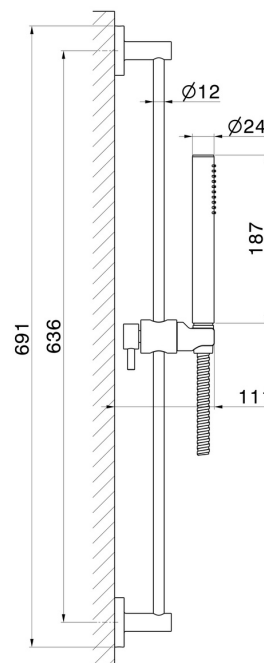

## 67556.M0.075

Barre coulissante avec douchette en laiton et flexible L=150 cm  
- finition Copper Glossy

### CARACTÉRISTIQUES

Matériau	<b>Laiton</b>
Technologie	<b>Save Water</b>
Installation	<b>Murale</b>

### DESSIN TECHNIQUE

**67556.M0.075**

Barre coulissante avec douchette en laiton et flexible L=150 cm - finition Copper Glossy