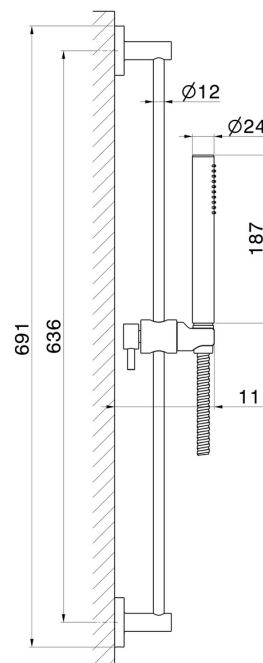

67556.M0.077

Barre coulissante avec douchette en laiton et flexible L=150 cm
- finition Carbon Satin

Carbon Satin

CARACTÉRISTIQUES

Matériau	Laiton
Technologie	Save Water
Installation	Murale

DESSIN TECHNIQUE

67556.M0.077

Barre coulissante avec douchette en laiton et flexible L=150 cm - finition Carbon Satin

FINITIONS DISPONIBLES

M0.077

Carbon Satin

01.014

finition Matt White

01.093