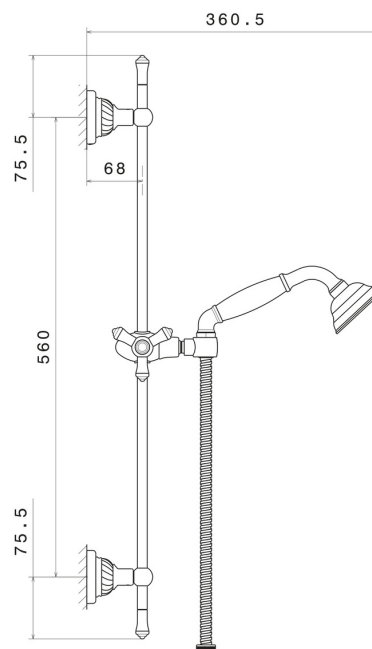

68056.21.018

Barre coulissante avec douchette en laiton et flexible L=150 cm
- finition Chrome

CARACTÉRISTIQUES

Matériau

Laiton

Installation

Murale

DESSIN TECHNIQUE

68056.21.018

Barre coulissante avec douchette en laiton et flexible L=150 cm - finition Chrome

FINITIONS DISPONIBLES

21.018
Chrome

66.019
finition Gold