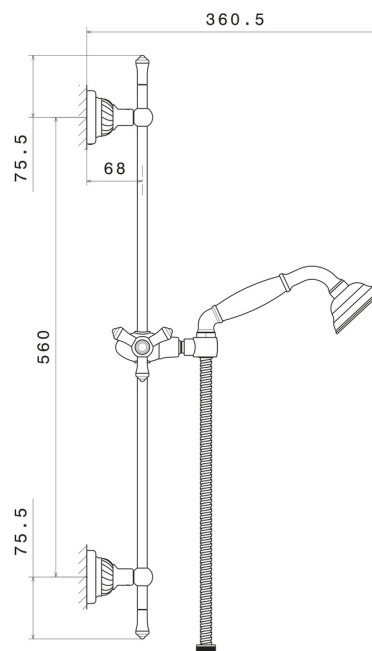

68056.66.019

Barre coulissante avec douchette en laiton et flexible L=150 cm
- finition Gold

CARACTÉRISTIQUES

Matériau

Laiton

Installation

Murale

DESSIN TECHNIQUE

68056.66.019

Barre coulissante avec douchette en laiton et flexible L=150 cm - finition Gold

FINITIONS DISPONIBLES

66.019

Gold

21.018

finition Chrome