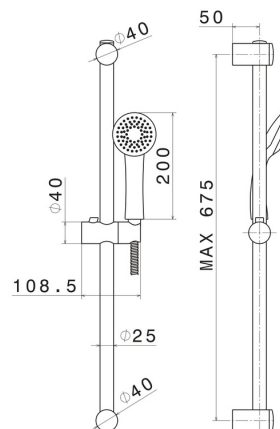

## 69356.01.093

Barre coulissante avec douchette en laiton et flexible L=150 cm  
- finition Matt Black

### DESSIN TECHNIQUE

---

**69356.01.093**

Barre coulissante avec douchette en laiton et flexible L=150 cm - finition Matt Black