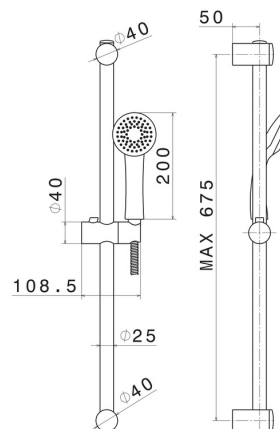

69356.21.018

Barre coulissante avec douchette en laiton et flexible L=150 cm
- finition Chrome

Chrome

CARACTÉRISTIQUES

Matériau	Laiton
Technologie	Save Water
Installation	Murale

DESSIN TECHNIQUE

69356.21.018

Barre coulissante avec douchette en laiton et flexible L=150 cm - finition Chrome

FINITIONS DISPONIBLES

21.018

Chrome

01.093

finition Matt Black