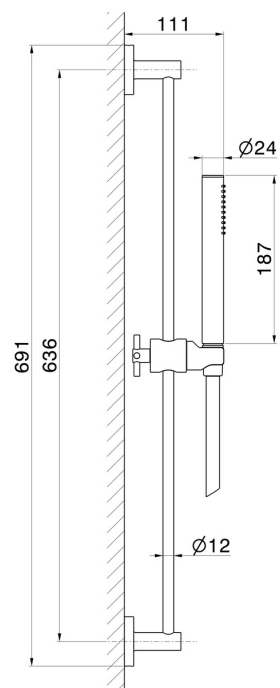

## 70856.01.093

Barre coulissante avec douchette en laiton et flexible L=150 cm  
- finition Matt Black

### DESSIN TECHNIQUE

**70856.01.093**

Barre coulissante avec douchette en laiton et flexible L=150 cm - finition Matt Black