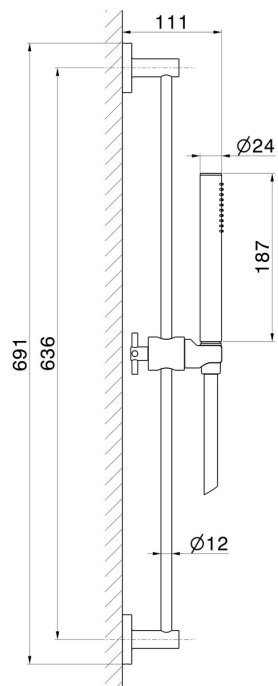

70856.21.018

Barre coulissante avec douchette en laiton et flexible L=150 cm
- finition Chrome

CARACTÉRISTIQUES

Matériau	Laiton
Technologie	Save Water
Installation	Murale
Mitigeur d'eau	Mécanique

DESSIN TECHNIQUE

70856.21.018

Barre coulissante avec douchette en laiton et flexible L=150 cm - finition Chrome

FINITIONS DISPONIBLES

21.018

Chrome

01.093

finition Matt Black

47.083

finition Groove Bronze

58.061

finition PVD Copper Bronze

58.063

finition PVD Gun Metal

59.098

finition PVD Brushed Pale Gold

61.020